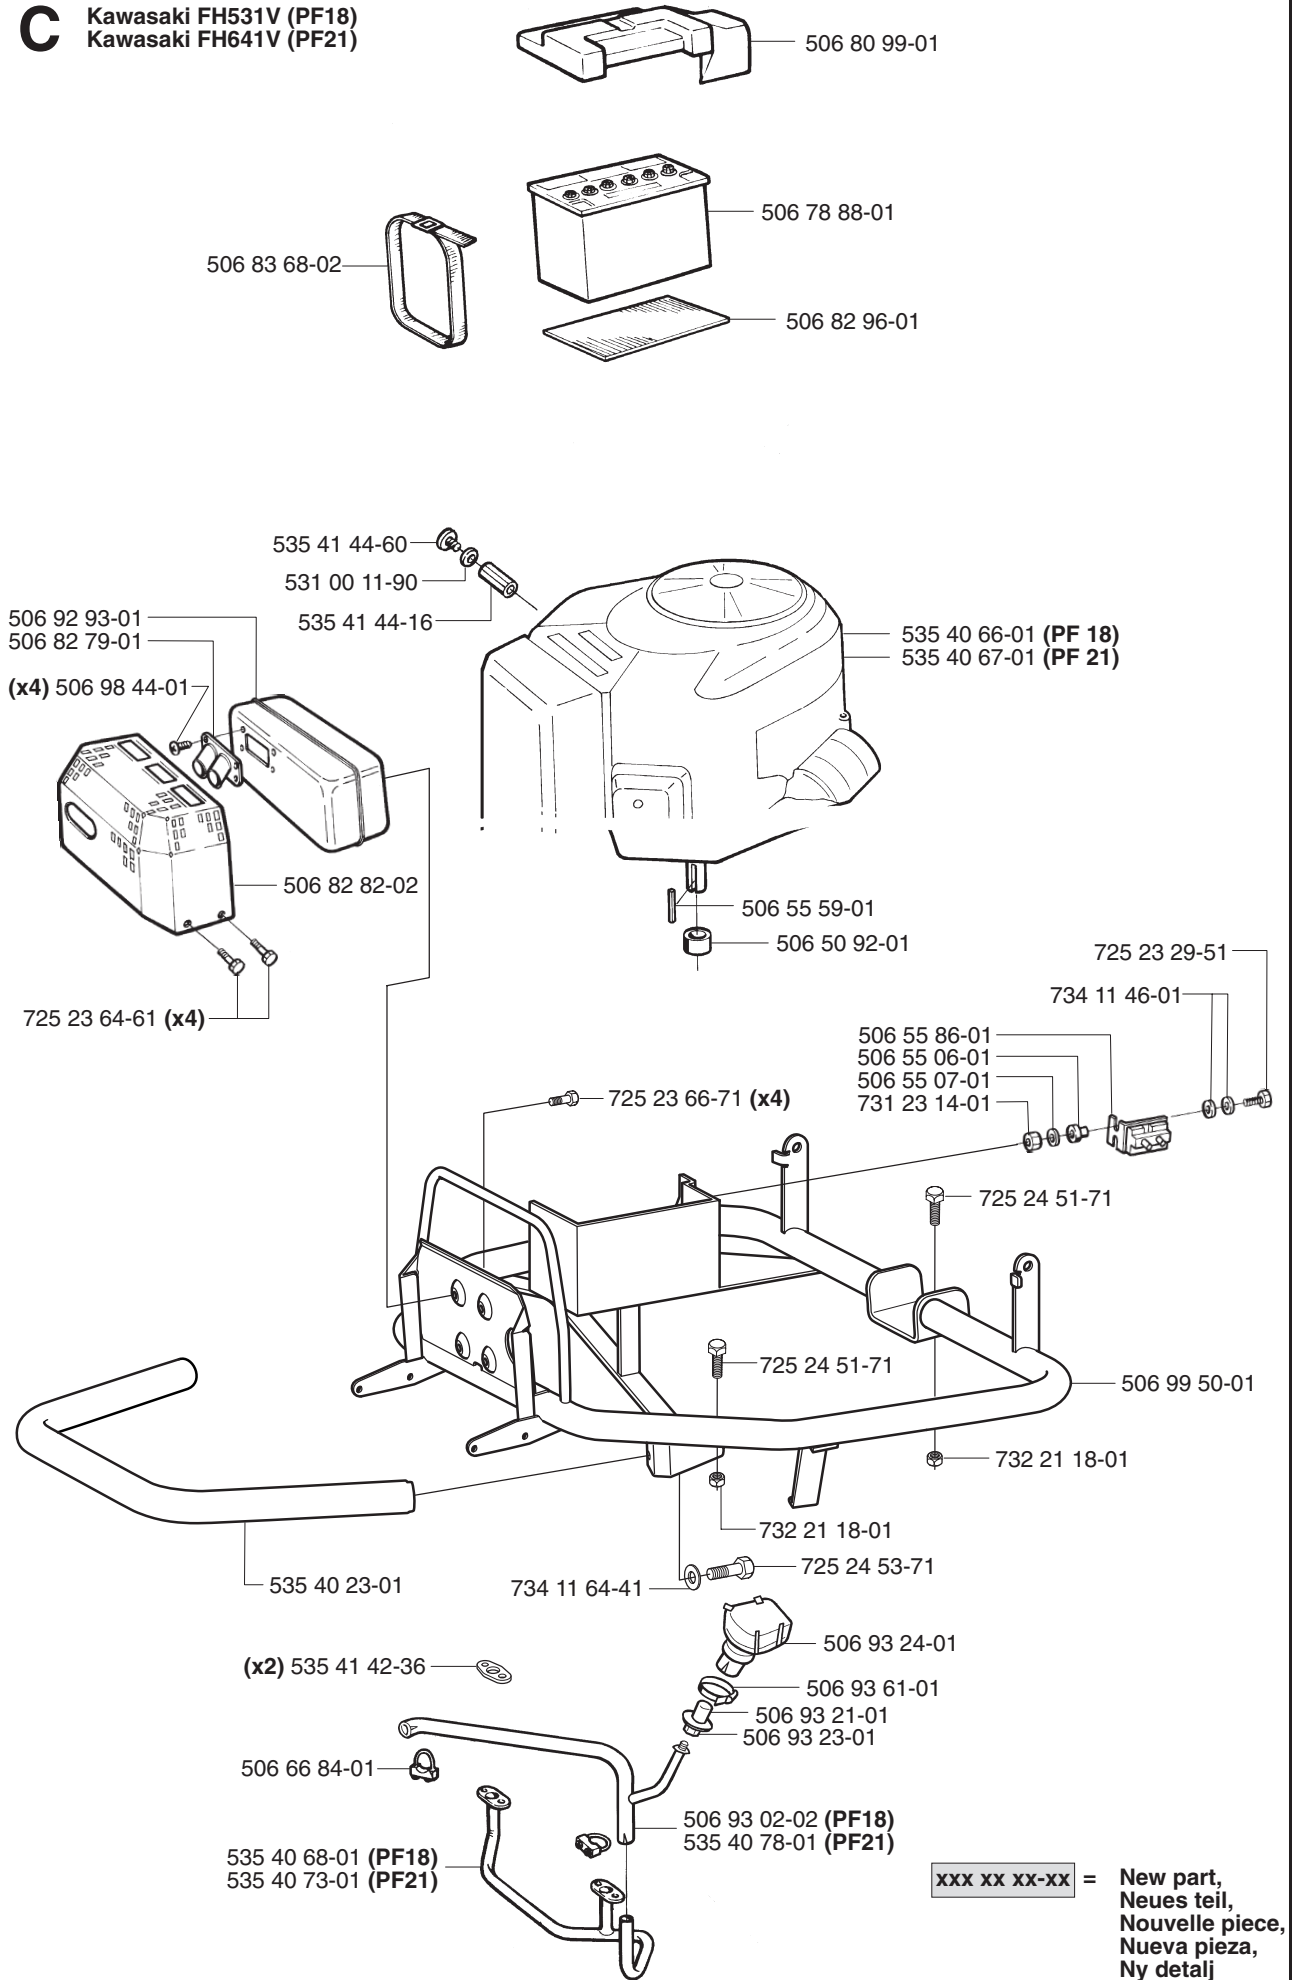

Rider ProFlex 18, 21

Spare parts
Ersatzteile
Pièces détachées
Reserve onderdelen
Repuestos
Reservdelar

A**B**

C

Kawasaki FH531V (PF18)
Kawasaki FH641V (PF21)

D

E ProFlex 21

F ProFlex 18/21

*** compl 535 40 61-01

xxx xx xx-xx = New part,
Neues teil,
Nouvelle piece,
Nueva pieza,
Ny detalj

G ProFlex 18 (K62)

Correction:
535 40 28-10
535 40 28-01

535 40 28-01
Correction:
535 40 28-10

xxx xx xx-xx = New part,
Neues teil,
Nouvelle piece,
Nueva pieza,
Ny detalj

N

506 78 97-01

506 94 47-01

506 89 32-01

506 97 97-01

Warning
506 94 48-01

535 41 52-01

506 58 45-01

506 99 74-01

535 40 95-01 (PF18)
535 40 95-03 (PF21)

535 40 95-02 (PF18)
535 40 95-04 (PF21)

xxx xx xx-xx = New part,
Neues teil,
Nouvelle piece,
Nueva pieza,
Ny detalj

P

Q

xxx xx xx-xx = New part,
 Neues teil,
 Nouvelle piece,
 Nueva pieza,
 Ny detalj