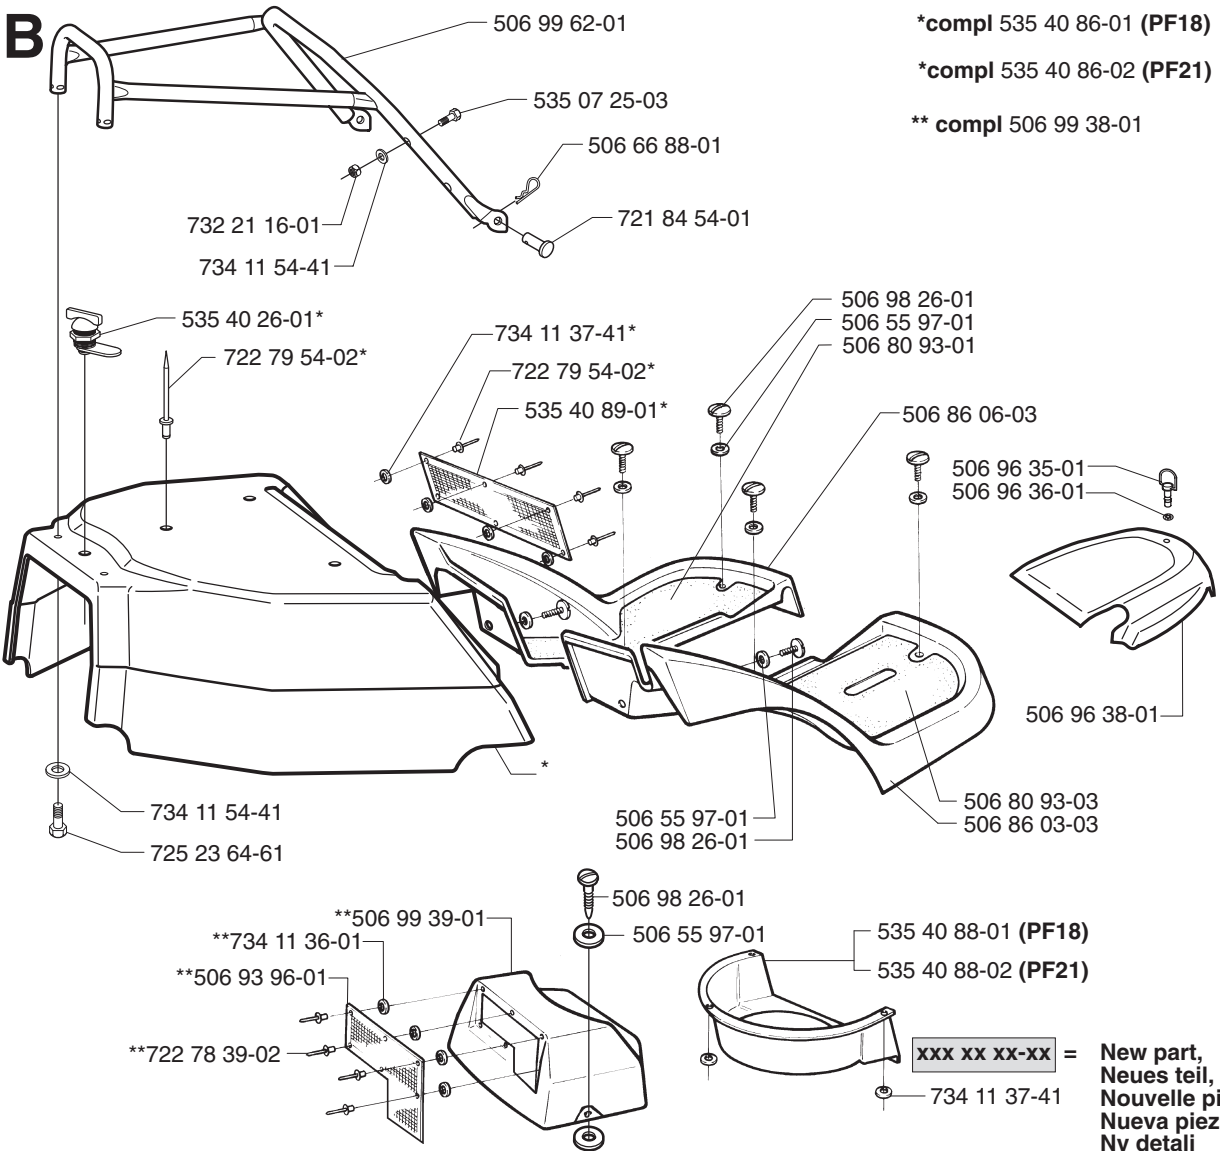

Rider ProFlex 18, 21

Spare parts
Ersatzteile
Pièces détachées
Reserve onderdelen
Repuestos
Reservdelar

A**B**

C

Kawasaki FH531V (PF18)
Kawasaki FH641V (PF21)

D

E ProFlex 21

F ProFlex 18/21

*** compl 535 40 61-01

xxx xx xx-xx = New part,
Neues teil,
Nouvelle piece,
Nueva pieza,
Ny detalj

G ProFlex 18 (K62)

Correction:
535 40 28-10
535 40 28-01

535 40 28-01
Correction:
535 40 28-10

xxx xx xx-xx = New part,
Neues teil,
Nouvelle piece,
Nueva pieza,
Ny detalj

H ProFlex 21 (K66)

J

K

xxx xx xx-xx = New part,
Neues teil,
Nouvelle piece,
Nueva pieza,
Ny detalj

L

**xxx xx xx-xx = New part,
Neues teil,
Nouvelle piece,
Nueva pieza,
Ny detalj**

M

* To be removed when fitting wheelweights.

N

506 78 97-01

506 94 47-01

506 89 32-01

506 97 97-01

Warning
506 94 48-01

535 41 52-01

506 58 45-01