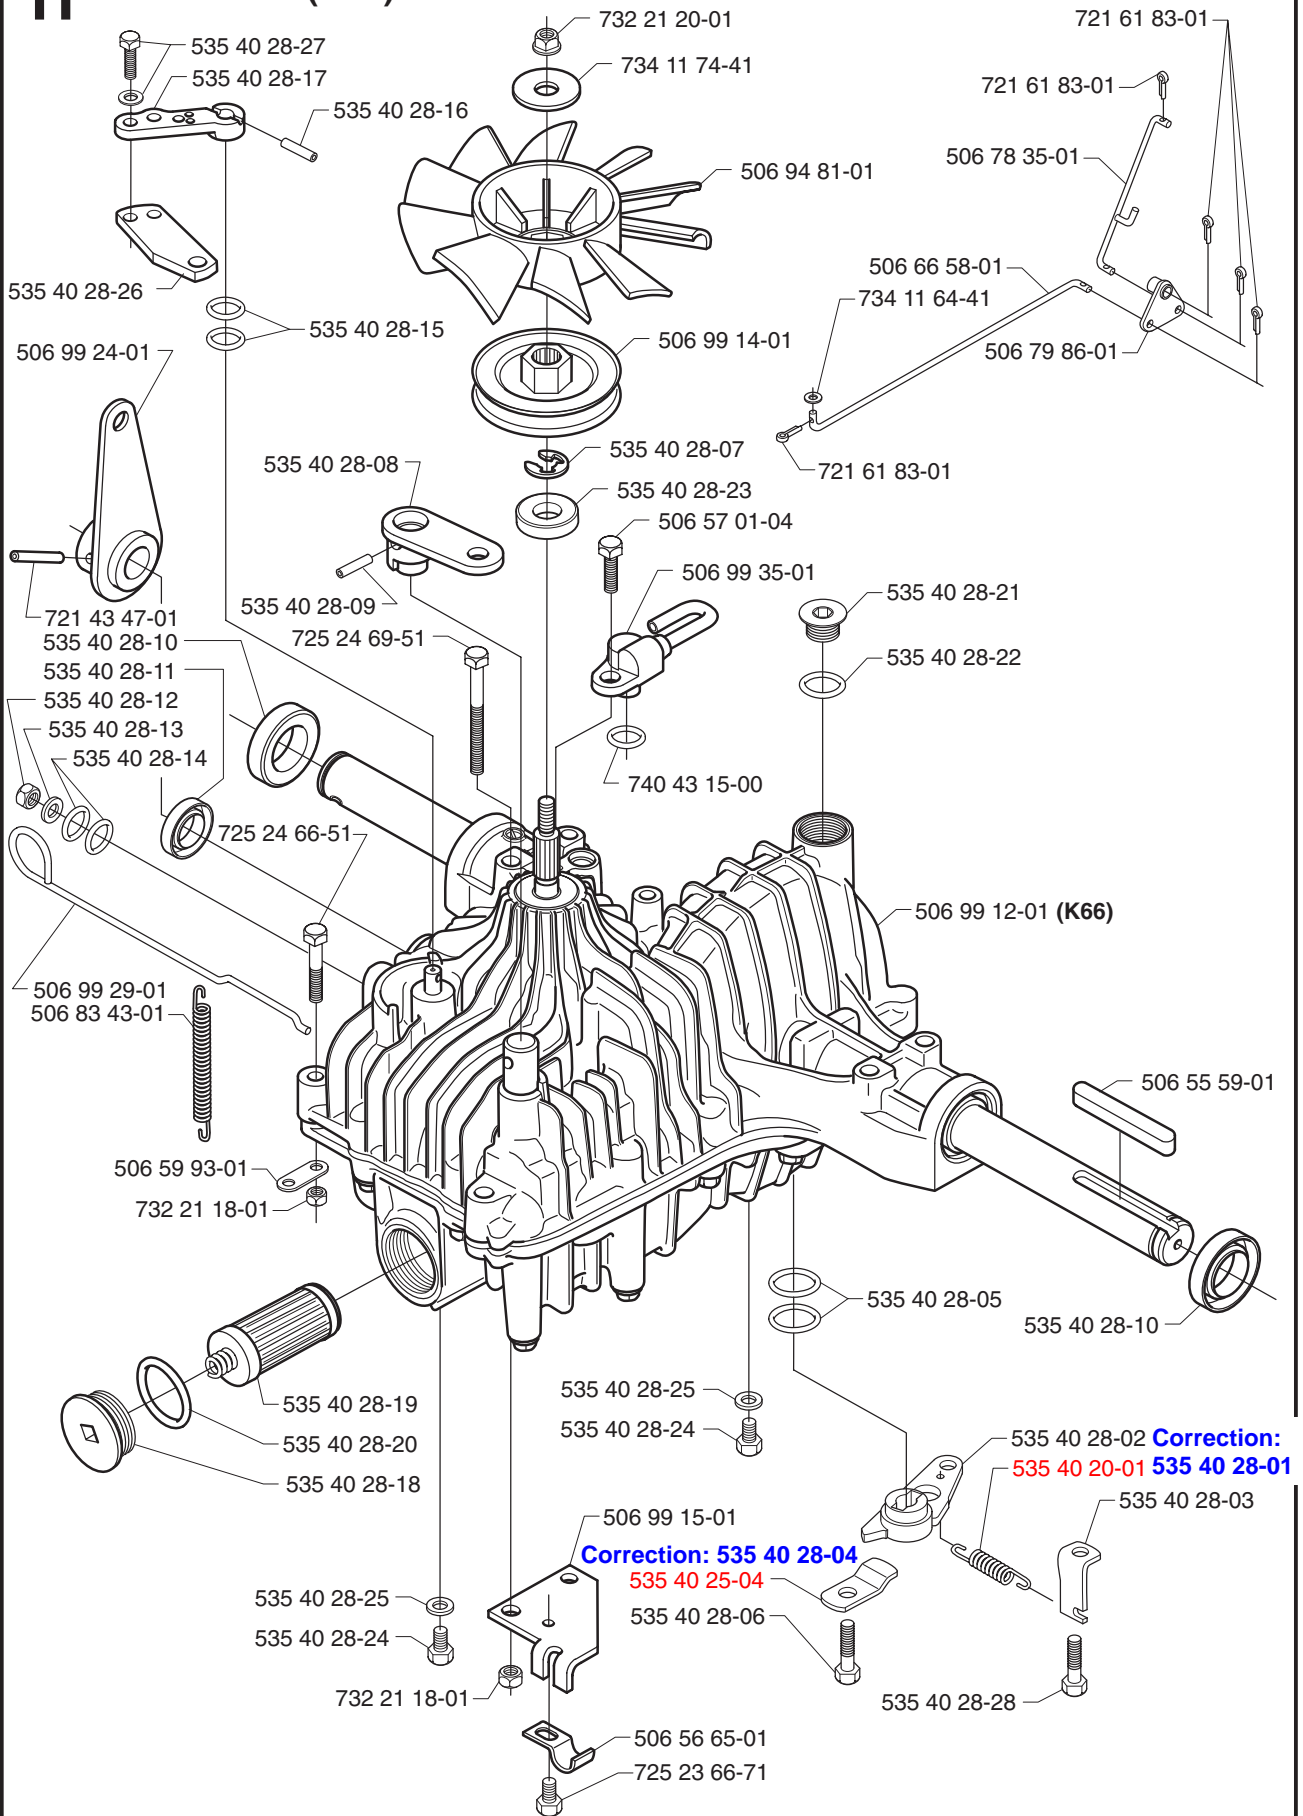

*** compl 535 40 61-01

xxx xx xx-xx = New part,
Neues teil,
Nouvelle piece,
Nueva pieza,
Ny detalj

G ProFlex 18 (K62)

Correction:
535 40 28-10
535 40 28-01

535 40 28-01
Correction:
535 40 28-10

xxx xx xx-xx = New part,
Neues teil,
Nouvelle piece,
Nueva pieza,
Ny detalj

H ProFlex 21 (K66)

J

K

xxx xx xx-xx = New part,
Neues teil,
Nouvelle piece,
Nueva pieza,
Ny detalj

L

**xxx xx xx-xx = New part,
Neues teil,
Nouvelle piece,
Nueva pieza,
Ny detalj**

M

* To be removed when fitting wheelweights.

N

506 78 97-01

506 94 47-01

506 89 32-01

506 97 97-01

Warning
506 94 48-01

535 41 52-01

506 58 45-01

506 99 74-01

535 40 95-01 (PF18)
535 40 95-03 (PF21)

535 40 95-02 (PF18)
535 40 95-04 (PF21)

xxx xx xx-xx = New part,
Neues teil,
Nouvelle piece,
Nueva pieza,
Ny detalj

P

Q

xxx xx xx-xx = New part,
 Neues teil,
 Nouvelle piece,
 Nueva pieza,
 Ny detalj