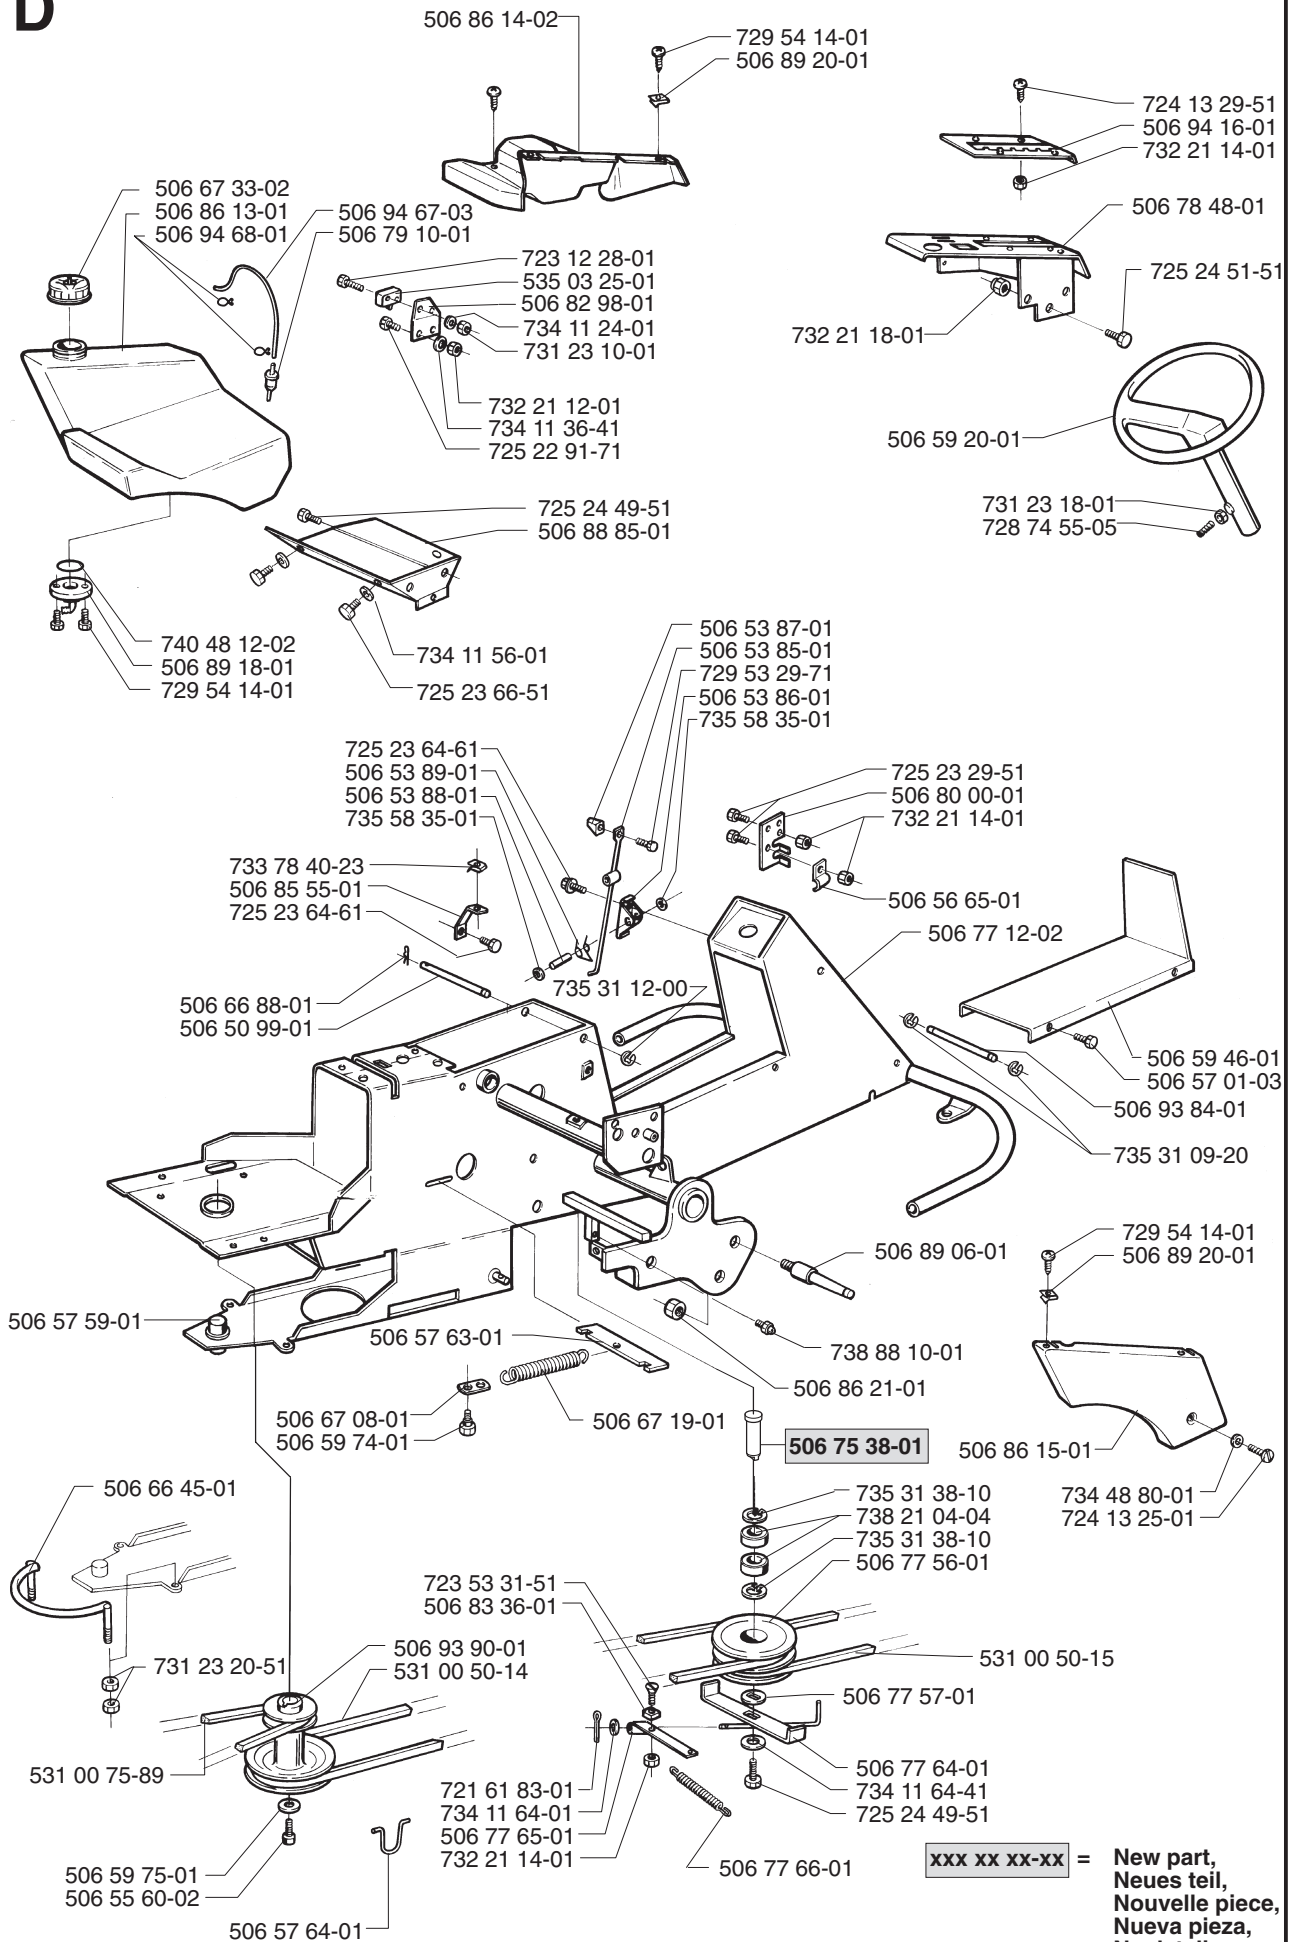

Rider ProFlex 18, 21

Spare parts
Ersatzteile
Pièces détachées
Reserve onderdelen
Repuestos
Reservdelar

A**B**

C

Kawasaki FH531V (PF18)
Kawasaki FH641V (PF21)

D

E ProFlex 21

F ProFlex 18/21

*** compl 535 40 61-01

xxx xx xx-xx = New part,
Neues teil,
Nouvelle piece,
Nueva pieza,
Ny detalj

G ProFlex 18 (K62)

Correction:
535 40 28-10
535 40 28-01

535 40 28-01
Correction:
535 40 28-10

xxx xx xx-xx = New part,
Neues teil,
Nouvelle piece,
Nueva pieza,
Ny detalj

N

506 78 97-01

506 94 47-01

506 89 32-01

506 97 97-01

Warning
506 94 48-01

535 41 52-01

506 58 45-01

506 99 74-01

535 40 95-01 (PF18)
535 40 95-03 (PF21)

535 40 95-02 (PF18)
535 40 95-04 (PF21)

xxx xx xx-xx = New part,
Neues teil,
Nouvelle piece,
Nueva pieza,
Ny detalj

P

Q

xxx xx xx-xx = New part,
 Neues teil,
 Nouvelle piece,
 Nueva pieza,
 Ny detalj