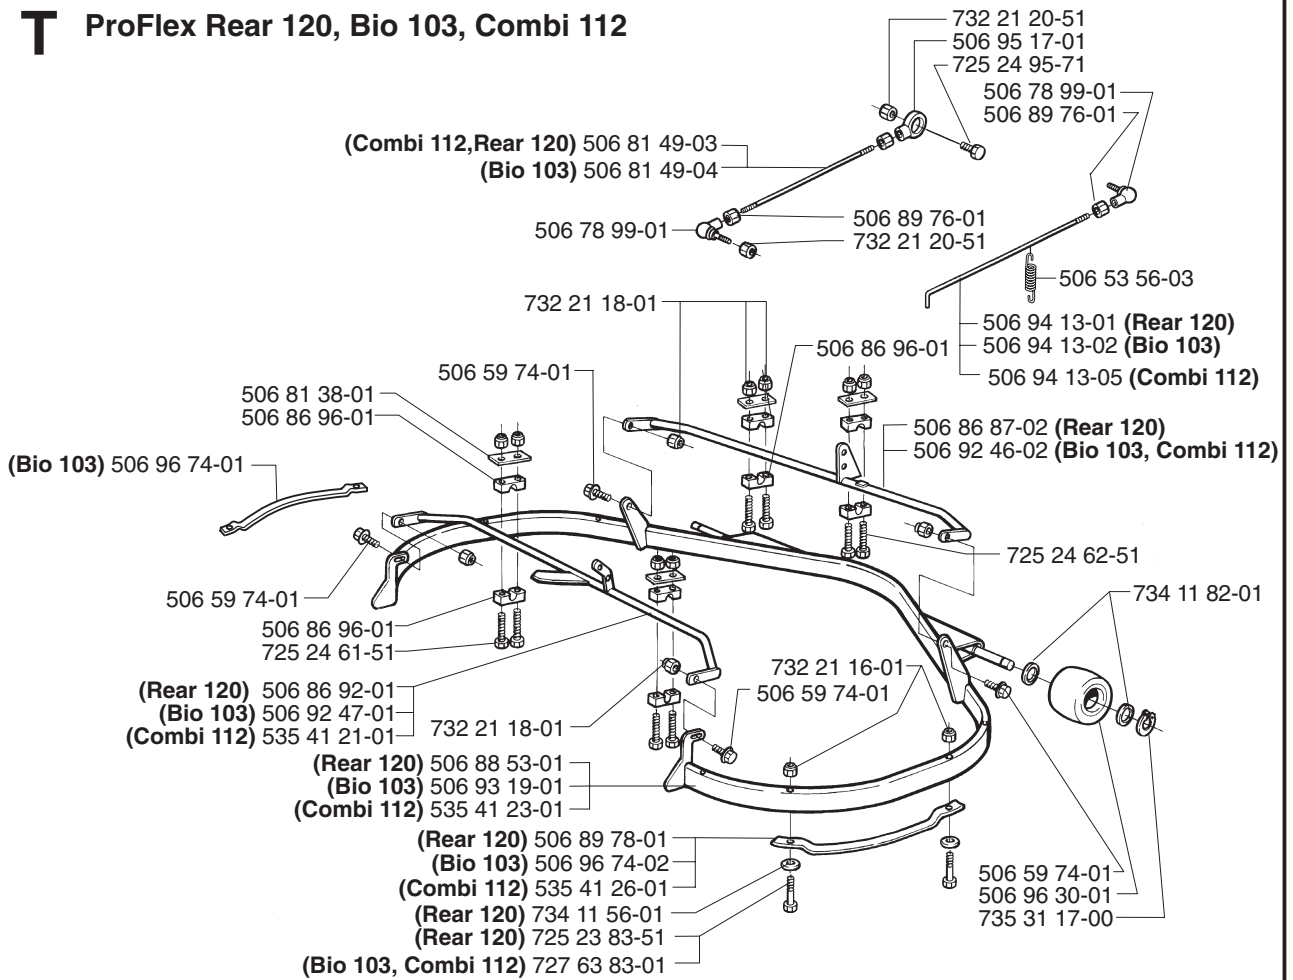

N

506 78 97-01

506 94 47-01

506 89 32-01

506 97 97-01

Warning
506 94 48-01

535 41 52-01

506 58 45-01

506 99 74-01

535 40 95-01 (PF18)
535 40 95-03 (PF21)

535 40 95-02 (PF18)
535 40 95-04 (PF21)

xxx xx xx-xx = New part,
Neues teil,
Nouvelle piece,
Nueva pieza,
Ny detalj

P

Q

xxx xx xx-xx = New part,
 Neues teil,
 Nouvelle piece,
 Nueva pieza,
 Ny detalj

R *compl 506 93 24-01

S

xxx xx xx-xx = New part,
 Neues teil,
 Nouvelle piece,
 Nueva pieza,
 Ny detalj

T ProFlex Rear 120, Bio 103, Combi 112

xxx xx xx-xx = New part,
 Neues teil,
 Nouvelle piece,
 Nueva pieza,
 Ny detalj