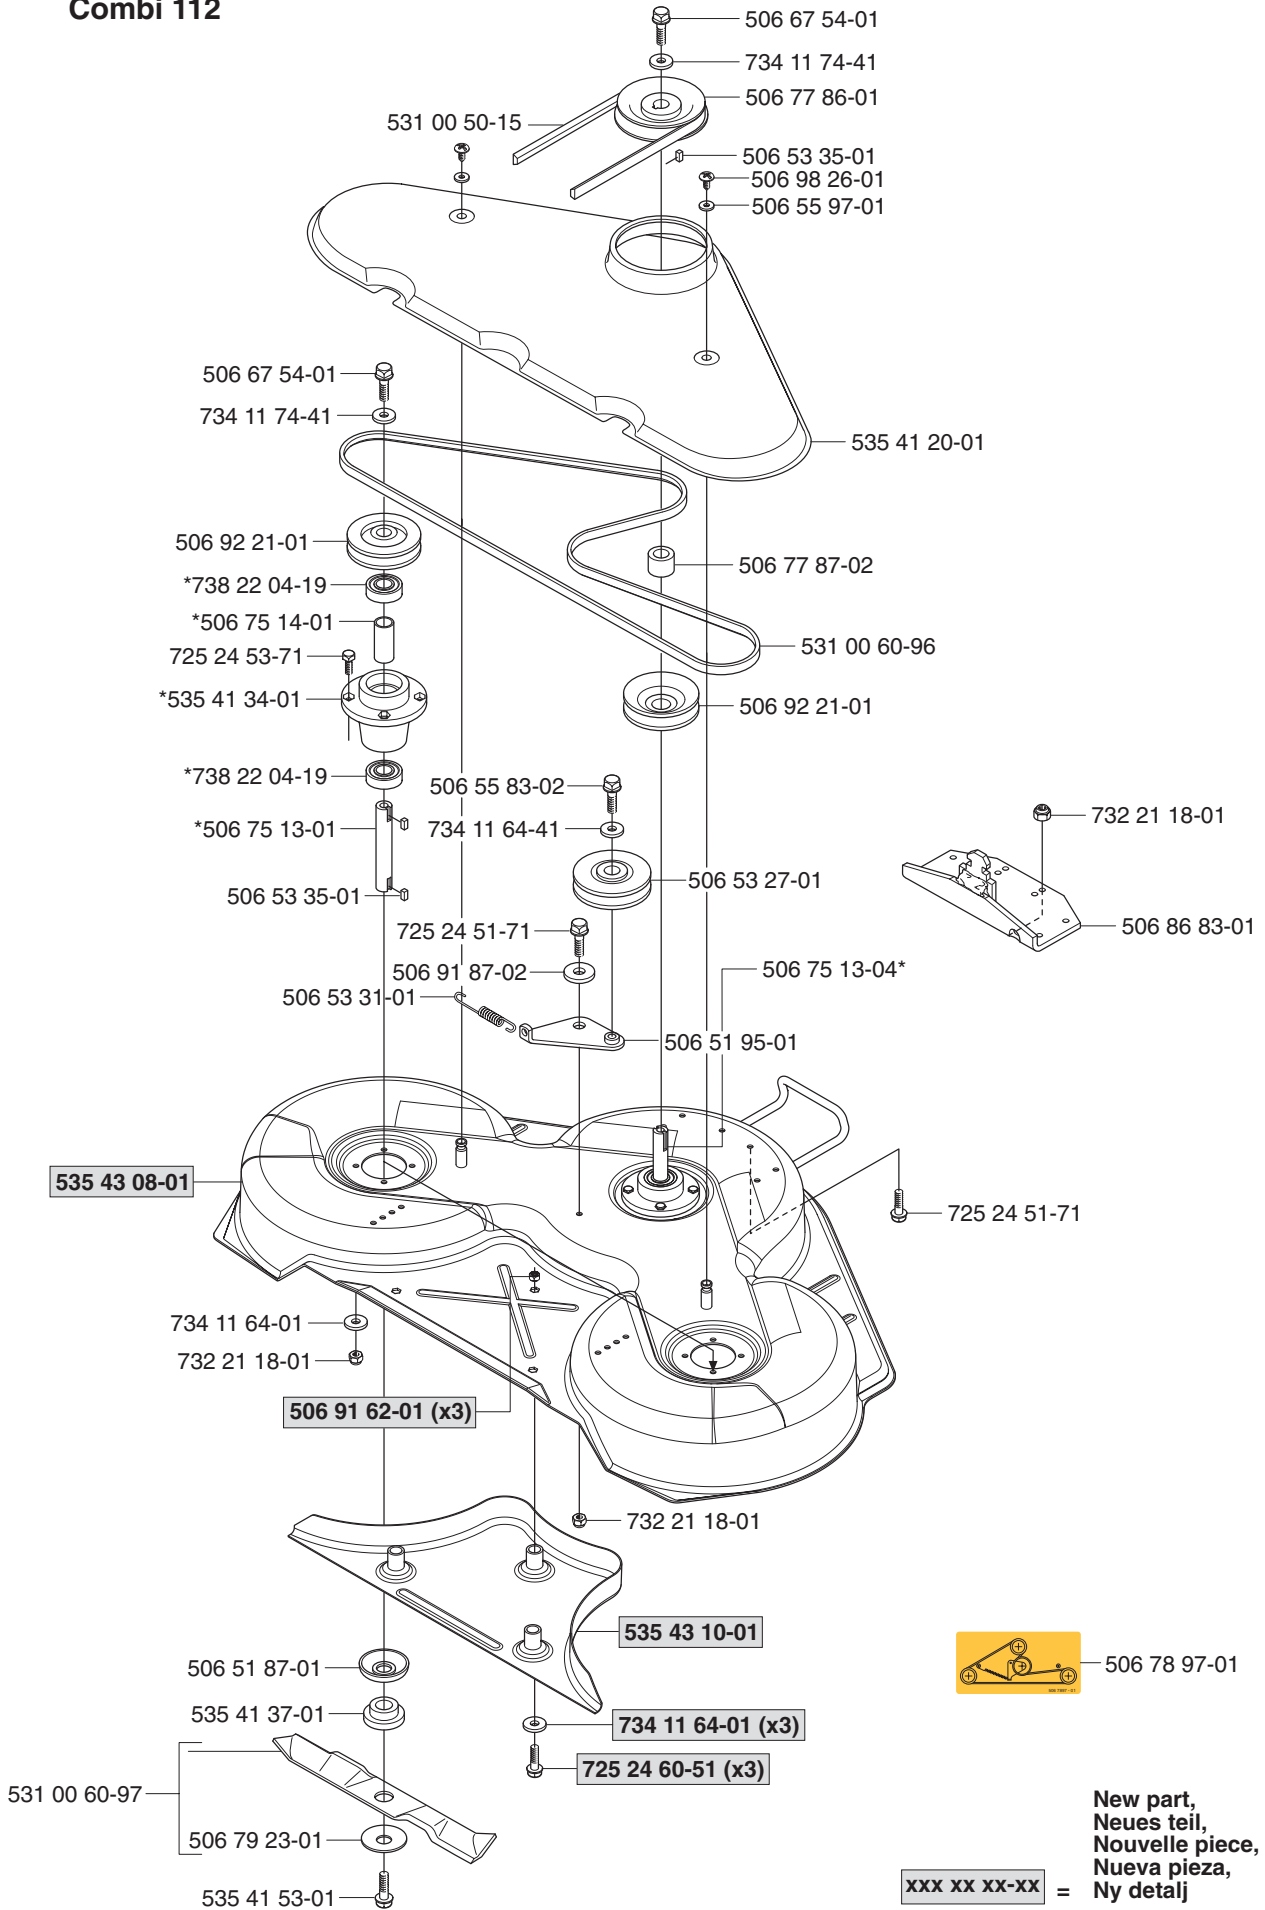

*compl 506 75 11-01 Yttre. Outer. Exterior. Äusser. Ulko.
*compl 506 75 11-04 Mitten. Centre. Centre. Zentrum. Keski.
Combi 112

New part,
Neues teil,
Nouvelle piece,
Nueva pieza,
Ny detalj