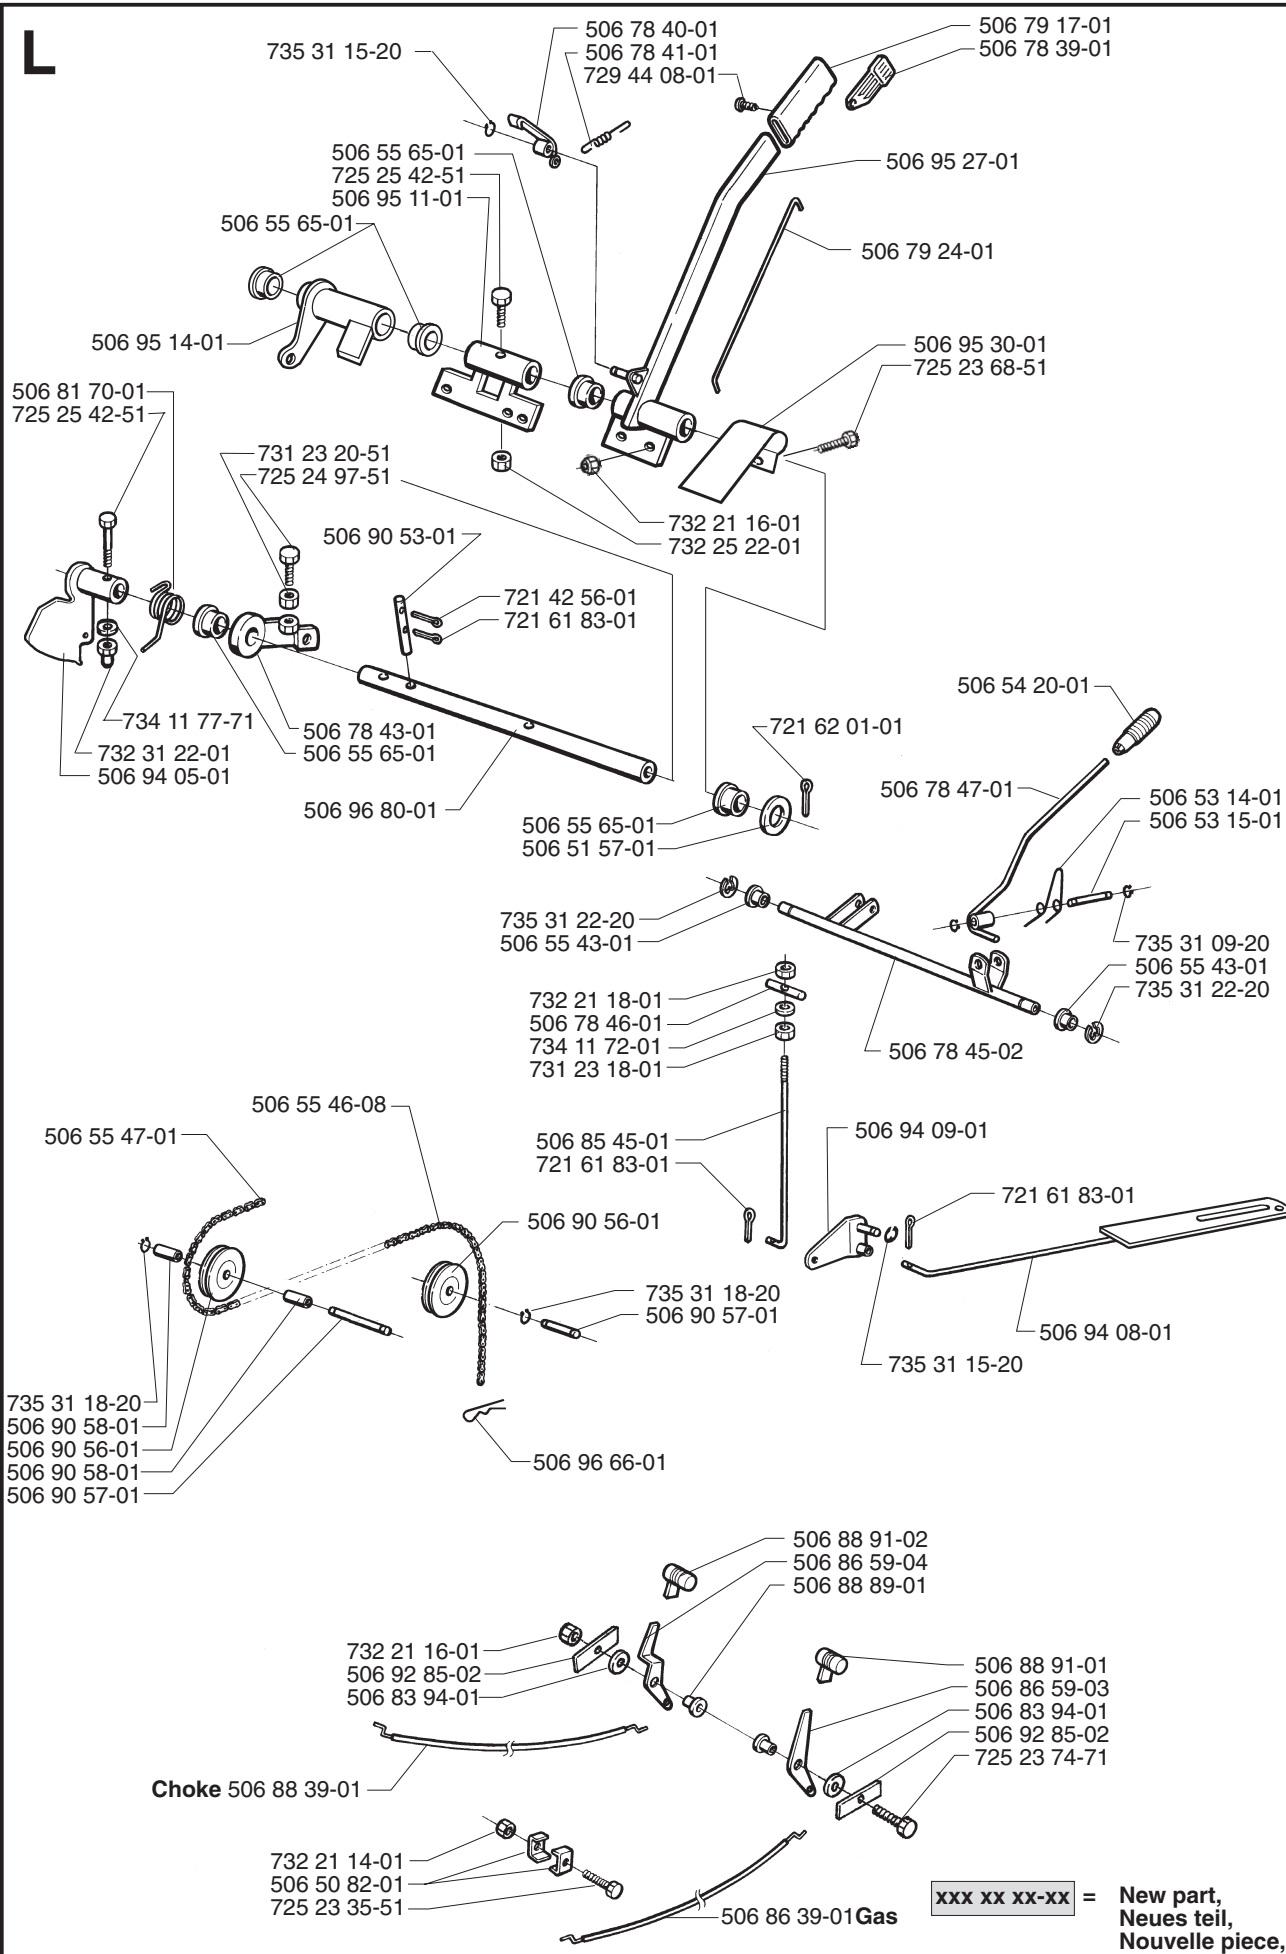

*** compl 535 40 61-01

xxx xx xx-xx = New part,
Neues teil,
Nouvelle piece,
Nueva pieza,
Ny detalj

G ProFlex 18 (K62)

Correction:
535 40 28-10
535 40 28-01

535 40 28-01
Correction:
535 40 28-10

xxx xx xx-xx = New part,
Neues teil,
Nouvelle piece,
Nueva pieza,
Ny detalj

H ProFlex 21 (K66)

J

K

xxx xx xx-xx = New part,
Neues teil,
Nouvelle piece,
Nueva pieza,
Ny detalj

L

**xxx xx xx-xx = New part,
Neues teil,
Nouvelle piece,
Nueva pieza,
Ny detalj**

M

* To be removed when fitting wheelweights.

N

506 78 97-01

506 94 47-01

506 89 32-01

506 97 97-01

Warning
506 94 48-01

535 41 52-01

506 58 45-01

506 99 74-01

535 40 95-01 (PF18)
535 40 95-03 (PF21)

535 40 95-02 (PF18)
535 40 95-04 (PF21)

xxx xx xx-xx = New part,
Neues teil,
Nouvelle piece,
Nueva pieza,
Ny detalj

P

Q

xxx xx xx-xx = New part,
 Neues teil,
 Nouvelle piece,
 Nueva pieza,
 Ny detalj