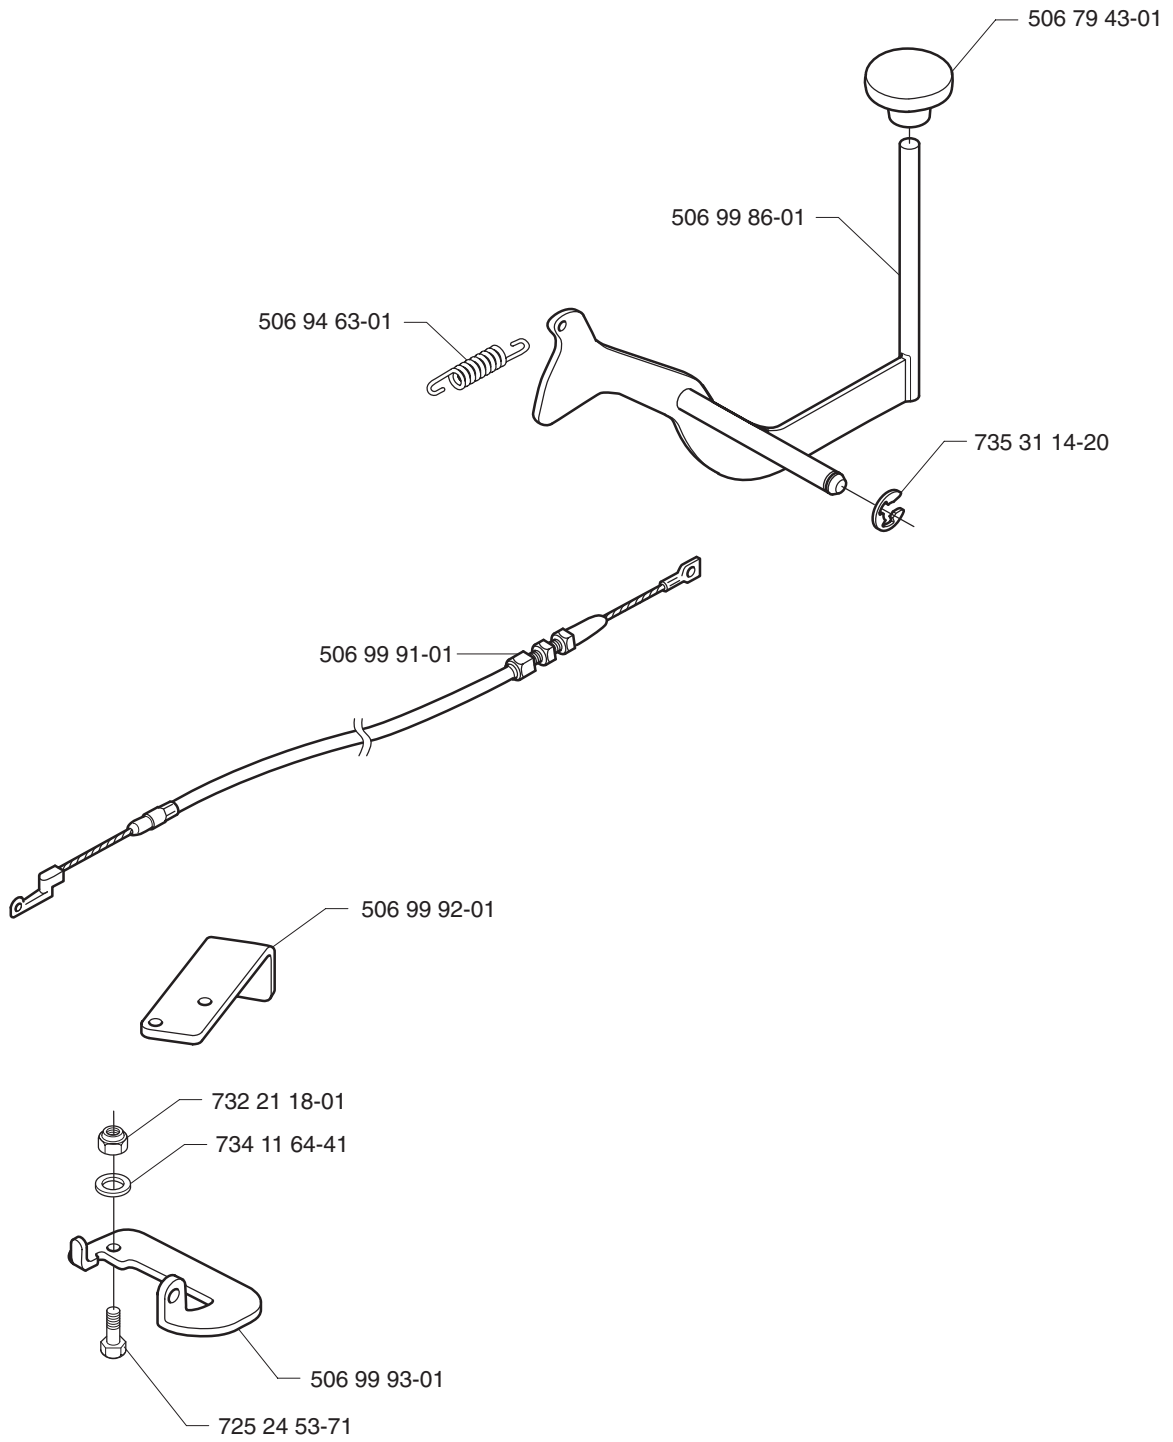

Rider ProFlex 18, 21

Spare parts
Ersatzteile
Pièces détachées
Reserve onderdelen
Repuestos
Reservdelar

A**B**

C

Kawasaki FH531V (PF18)
Kawasaki FH641V (PF21)

D

E ProFlex 21

F ProFlex 18/21

*** compl 535 40 61-01

xxx xx xx-xx = New part,
Neues teil,
Nouvelle piece,
Nueva pieza,
Ny detalj

G ProFlex 18 (K62)

Correction:
535 40 28-10
535 40 28-01

535 40 28-01
Correction:
535 40 28-10

xxx xx xx-xx = New part,
Neues teil,
Nouvelle piece,
Nueva pieza,
Ny detalj

N

506 78 97-01

506 94 47-01

506 89 32-01

506 97 97-01

Warning
506 94 48-01

535 41 52-01

506 58 45-01

506 99 74-01

535 40 95-01 (PF18)
535 40 95-03 (PF21)

535 40 95-02 (PF18)
535 40 95-04 (PF21)

xxx xx xx-xx = New part,
Neues teil,
Nouvelle piece,
Nueva pieza,
Ny detalj

P

Q

xxx xx xx-xx = New part,
 Neues teil,
 Nouvelle piece,
 Nueva pieza,
 Ny detalj