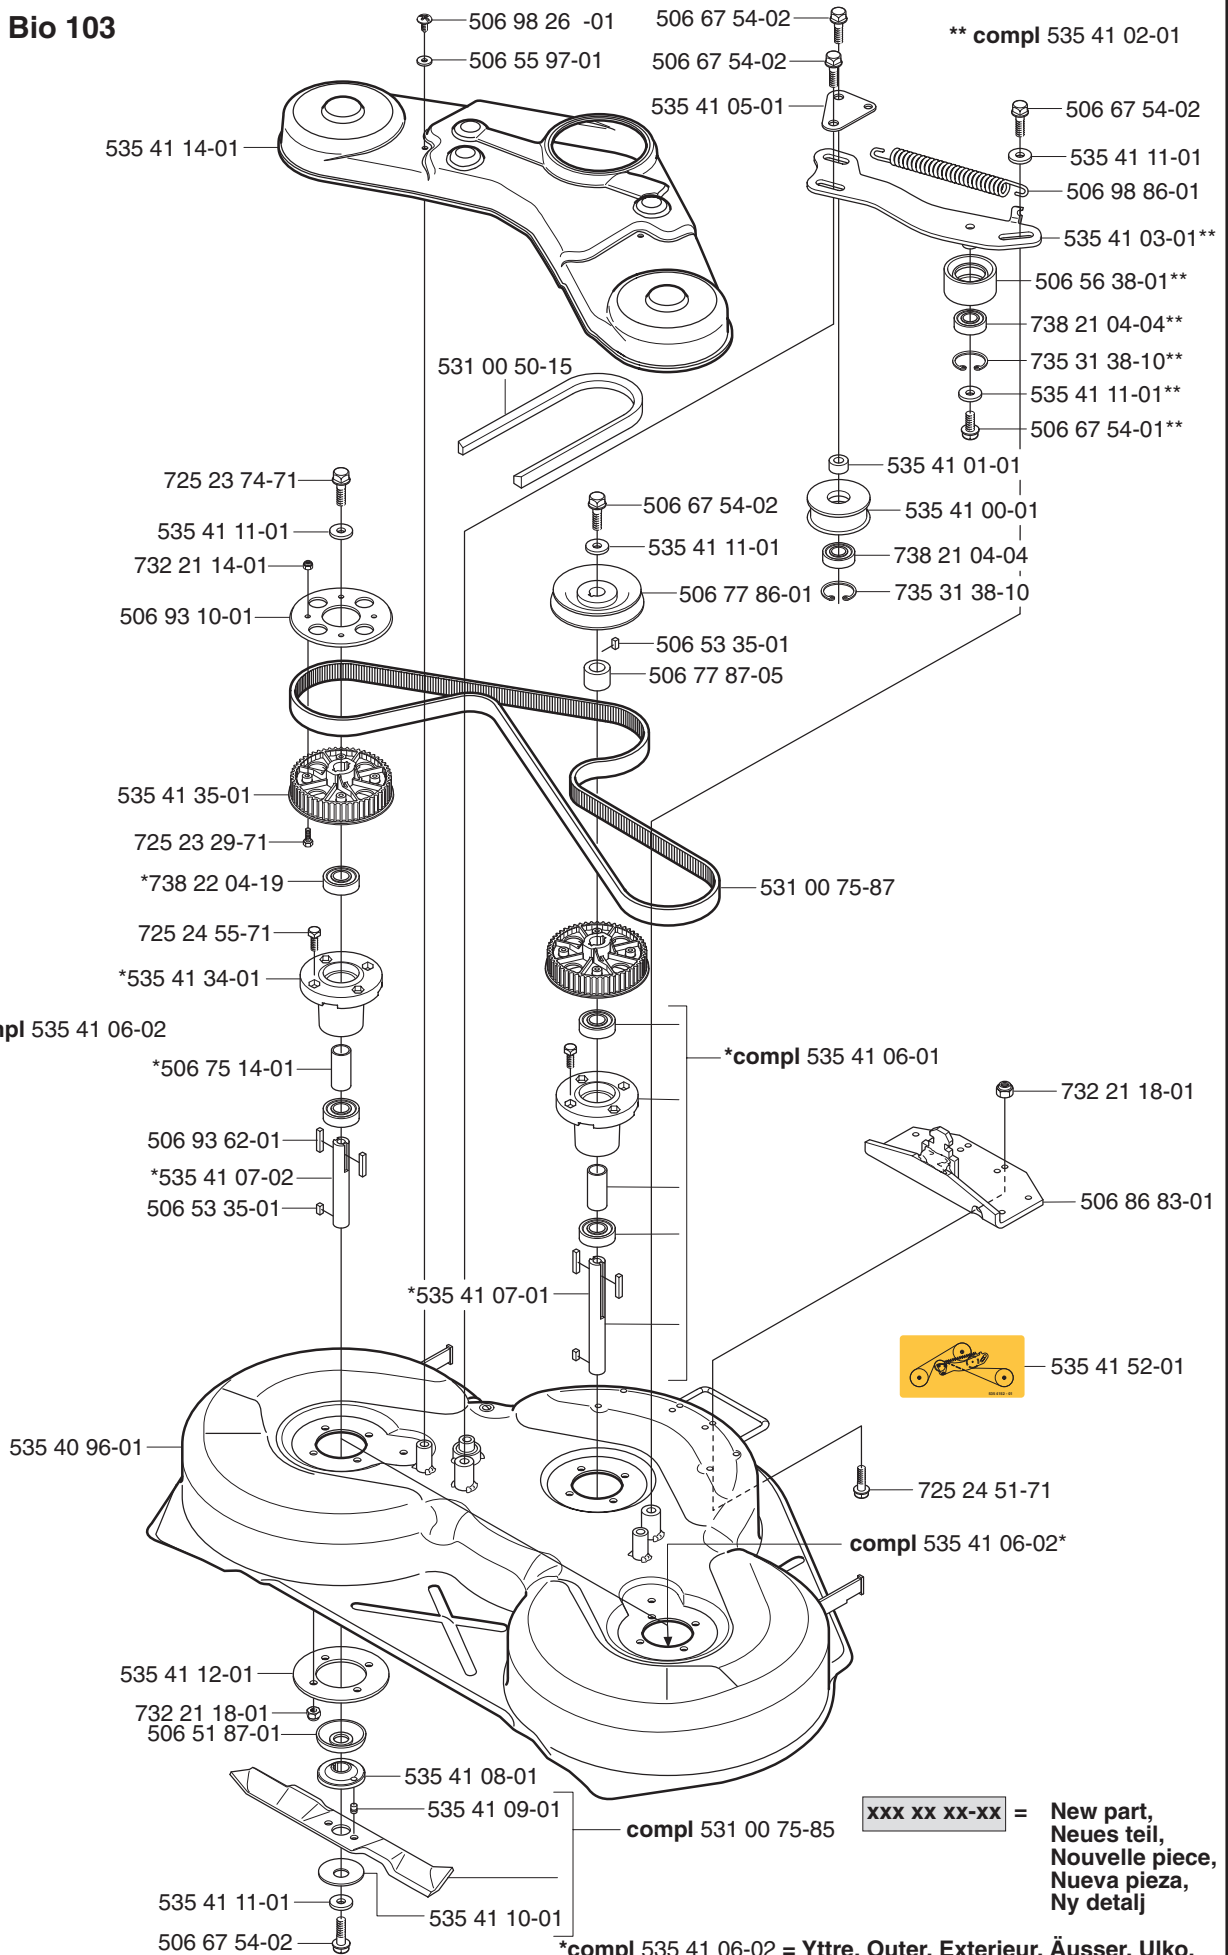

V Bio 103

xxx xx xx-xx = New part,
Neues teil,
Nouvelle piece,
Nueva pieza,
Ny detalj

*compl 535 41 06-02 = Yttre. Outer. Exterior. Äusser. Ulko.
*compl 535 41 06-01 = Mitten. Center. Centre. Zentrum. Keski.