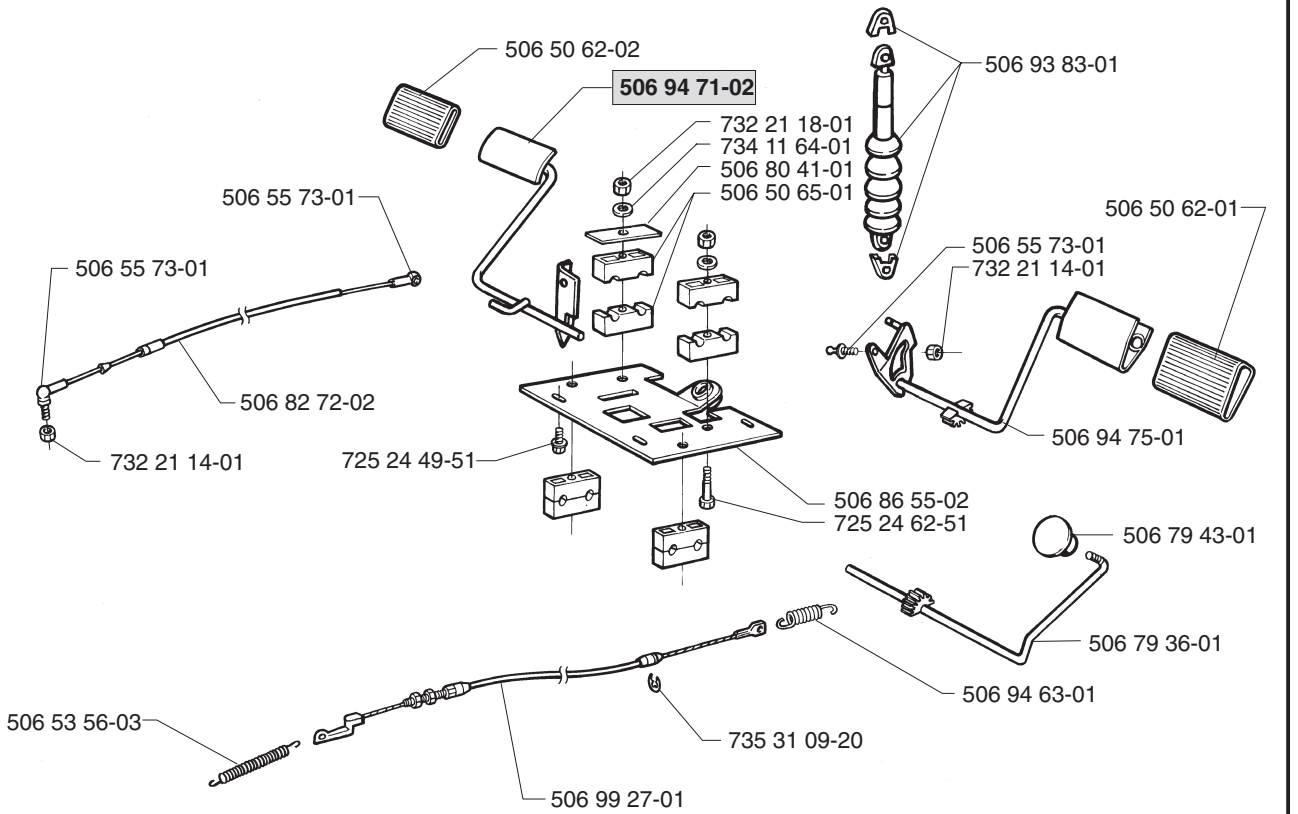

xxx xx xx-xx = New part,
Neues teil,
Nouvelle piece,
Nueva pieza,
Ny detalj