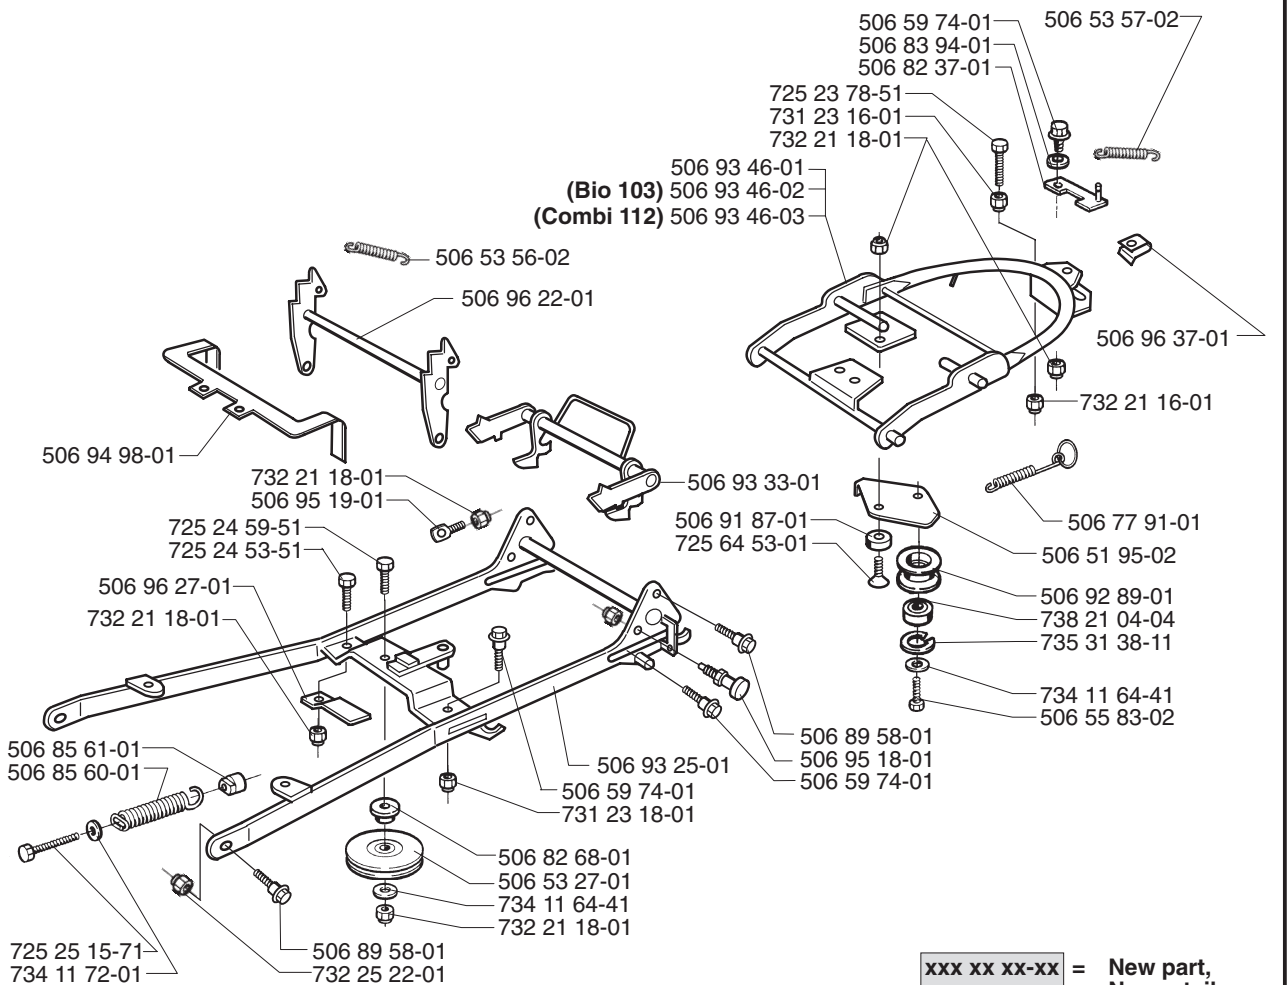

N

506 78 97-01

506 94 47-01

506 89 32-01

506 97 97-01

Warning
506 94 48-01

535 41 52-01

506 58 45-01

506 89 33-01

506 89 34-01

506 92 90-01

535 43 20-01

506 96 83-01

506 89 35-01

506 94 30-01

506 94 27-01

506 99 74-01

535 40 95-01 (PF18)
535 40 95-03 (PF21)

535 40 95-02 (PF18)
535 40 95-04 (PF21)

xxx xx xx-xx = New part,
Neues teil,
Nouvelle piece,
Nueva pieza,
Ny detalj

P

Q

xxx xx xx-xx = New part,
 Neues teil,
 Nouvelle piece,
 Nueva pieza,
 Ny detalj

R *compl 506 93 24-01

S

xxx xx xx-xx = New part,
 Neues teil,
 Nouvelle piece,
 Nueva pieza,
 Ny detalj

T ProFlex Rear 120, Bio 103, Combi 112

xxx xx xx-xx = New part,
 Neues teil,
 Nouvelle piece,
 Nueva pieza,
 Ny detalj