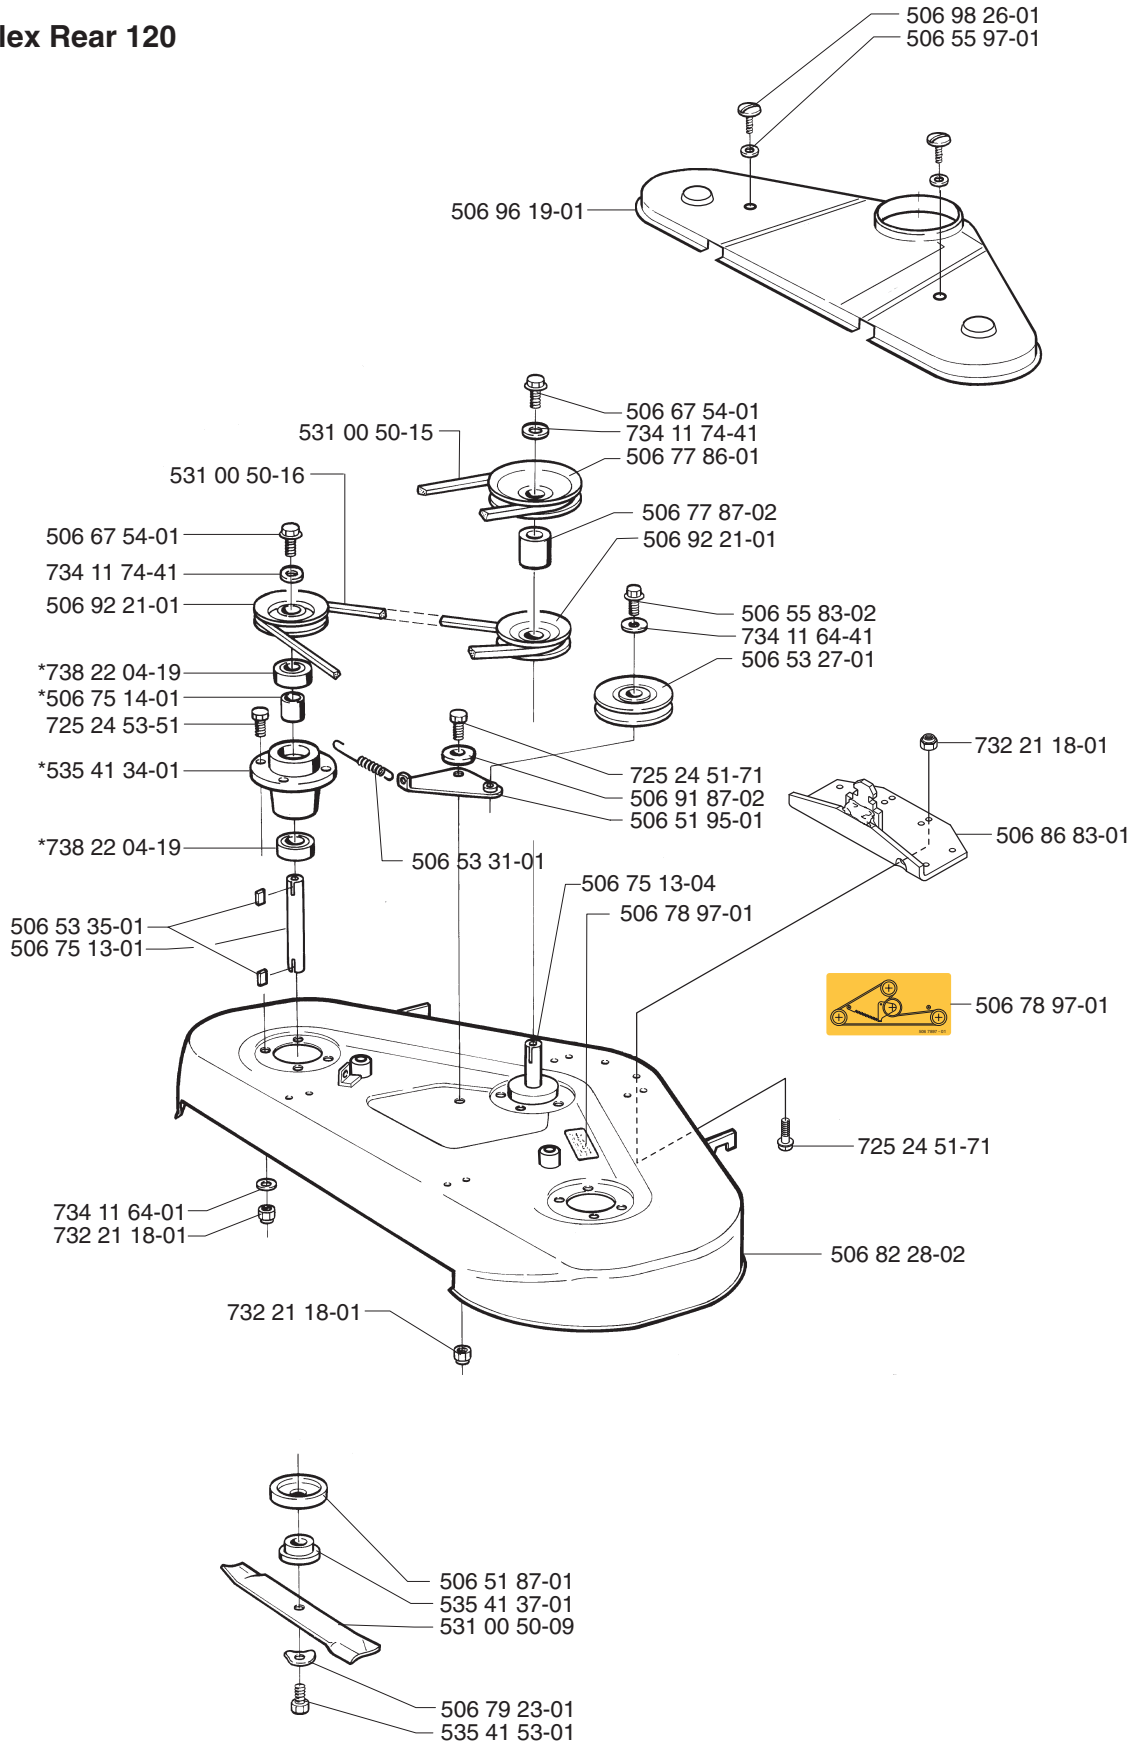

U *compl 506 75 11-01 Yttre. Outer. Exterior. Äusser. Ulko.
*compl 506 75 11-04 Mitten. Centre. Centre. Zentrum. Keski.

ProFlex Rear 120

xxx xx xx-xx = New part,
Neues teil,
Nouvelle piece,
Nueva pieza,
Ny detalj