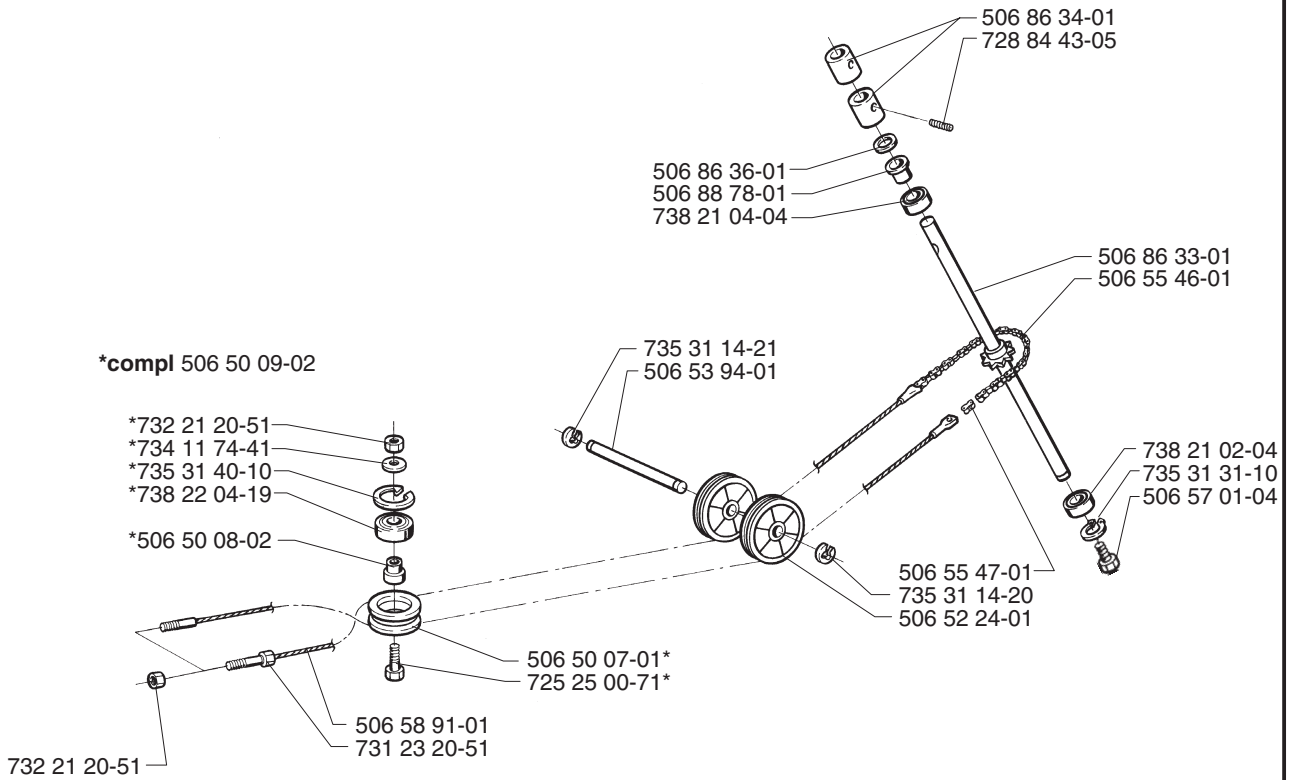

J

K

xxx xx xx-xx = New part,
Neues teil,
Nouvelle piece,
Nueva pieza,
Ny detalj