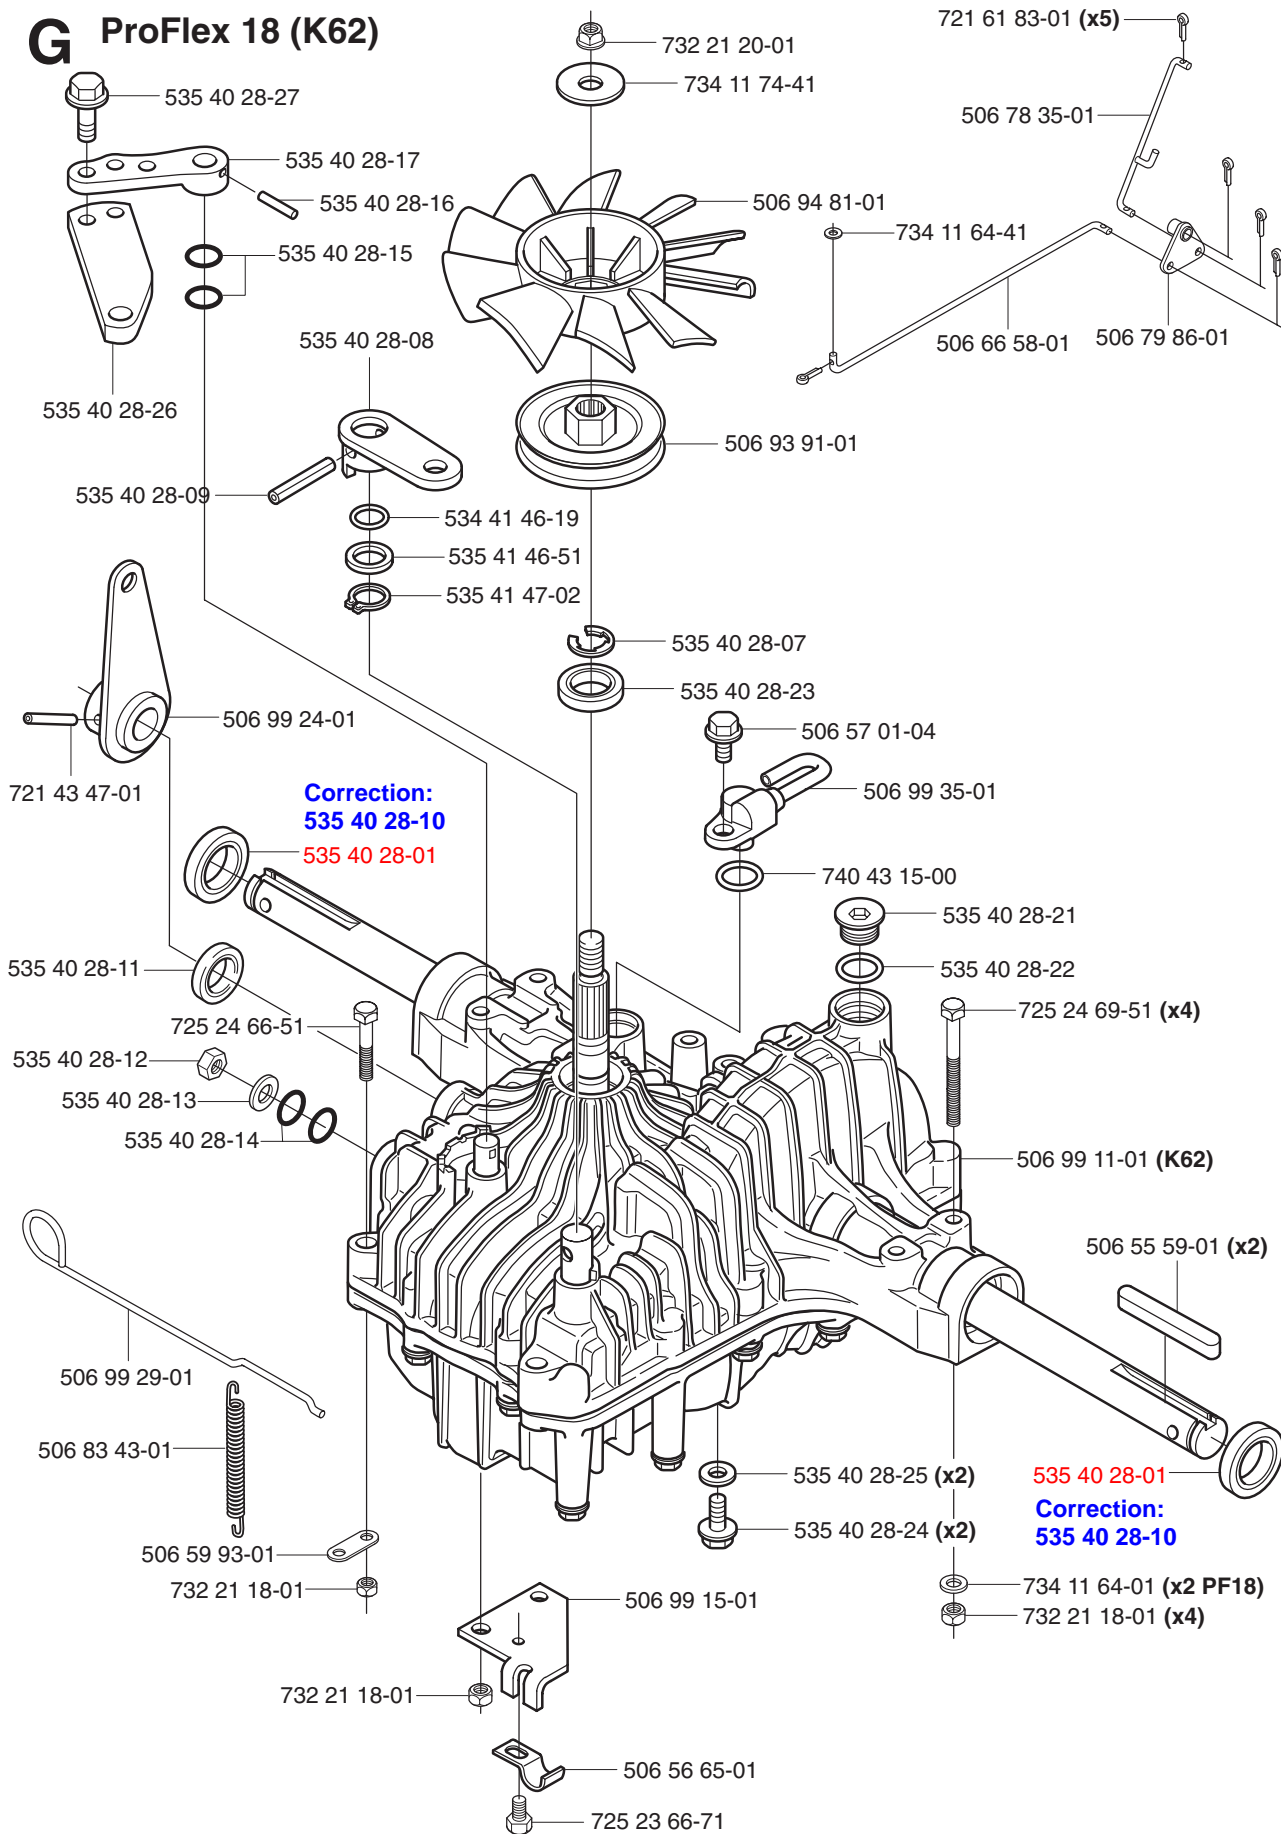

Rider ProFlex 18, 21

Spare parts
Ersatzteile
Pièces détachées
Reserve onderdelen
Repuestos
Reservdelar

A**B**

C

Kawasaki FH531V (PF18)
Kawasaki FH641V (PF21)

D

E ProFlex 21

F ProFlex 18/21

*** compl 535 40 61-01

xxx xx xx-xx = New part,
Neues teil,
Nouvelle piece,
Nueva pieza,
Ny detalj

G ProFlex 18 (K62)

Correction:
535 40 28-10
535 40 28-01

535 40 28-01
Correction:
535 40 28-10

xxx xx xx-xx = New part,
Neues teil,
Nouvelle piece,
Nueva pieza,
Ny detalj

N

506 78 97-01

506 94 47-01

506 89 32-01

506 97 97-01

Warning
506 94 48-01

535 41 52-01

506 58 45-01

506 99 74-01

535 40 95-01 (PF18)
535 40 95-03 (PF21)

535 40 95-02 (PF18)
535 40 95-04 (PF21)

xxx xx xx-xx = New part,
Neues teil,
Nouvelle piece,
Nueva pieza,
Ny detalj

P

Q

xxx xx xx-xx = New part,
 Neues teil,
 Nouvelle piece,
 Nueva pieza,
 Ny detalj