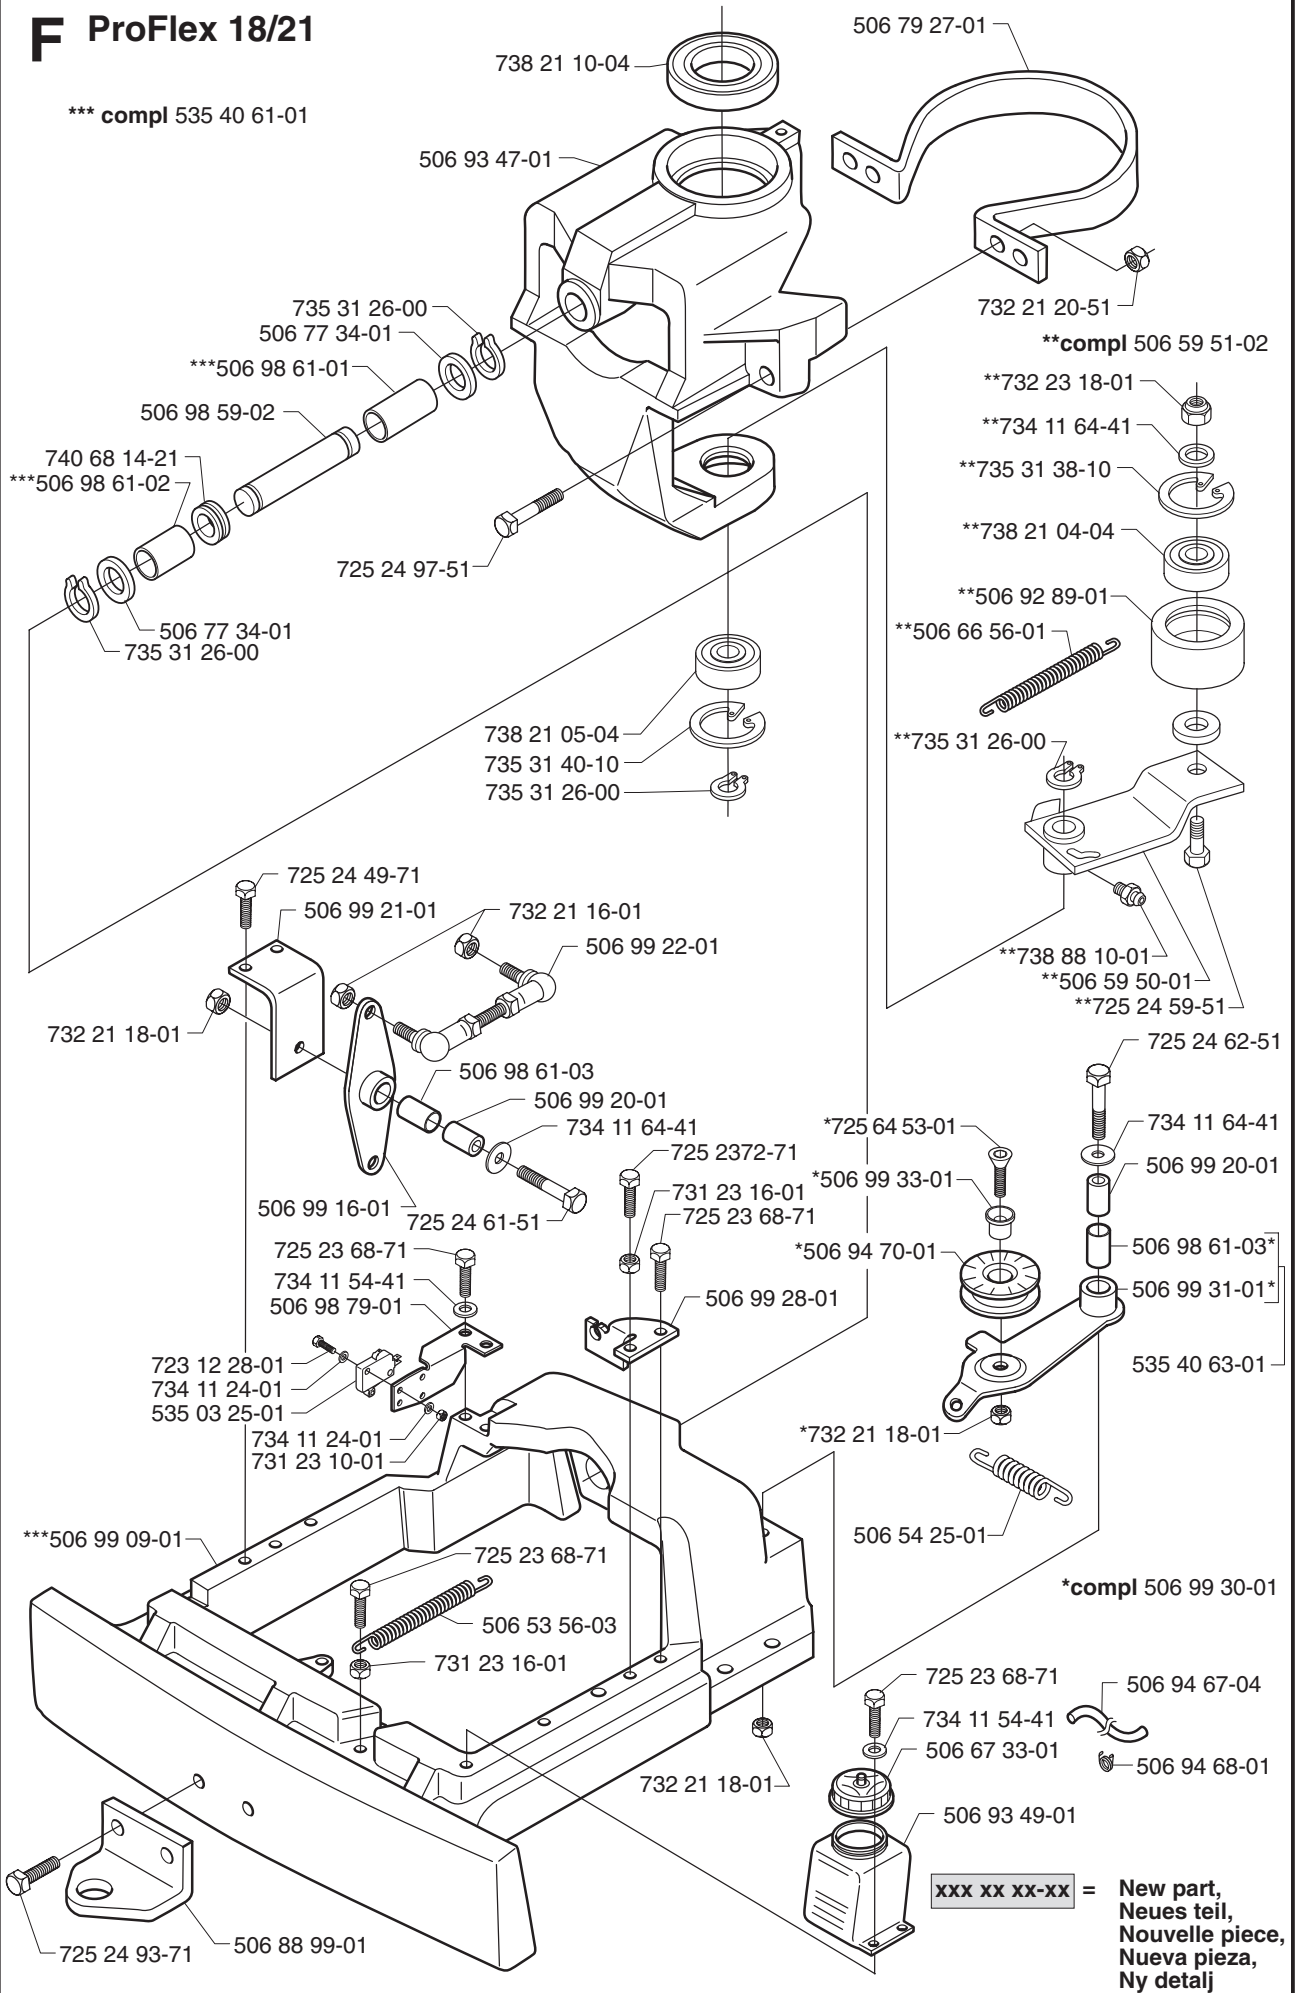

Rider ProFlex 18, 21

Spare parts
Ersatzteile
Pièces détachées
Reserve onderdelen
Repuestos
Reservdelar

A**B**

C

Kawasaki FH531V (PF18)
Kawasaki FH641V (PF21)

D

E ProFlex 21

F ProFlex 18/21

*** compl 535 40 61-01

xxx xx xx-xx = New part,
Neues teil,
Nouvelle piece,
Nueva pieza,
Ny detalj

G ProFlex 18 (K62)

Correction:
535 40 28-10
535 40 28-01

535 40 28-01
Correction:
535 40 28-10

xxx xx xx-xx = New part,
Neues teil,
Nouvelle piece,
Nueva pieza,
Ny detalj

N

506 78 97-01

506 94 47-01

506 89 32-01

506 97 97-01

Warning
506 94 48-01

535 41 52-01

506 58 45-01

506 99 74-01

535 40 95-01 (PF18)
535 40 95-03 (PF21)

535 40 95-02 (PF18)
535 40 95-04 (PF21)

xxx xx xx-xx = New part,
Neues teil,
Nouvelle piece,
Nueva pieza,
Ny detalj

P

Q

xxx xx xx-xx = New part,
 Neues teil,
 Nouvelle piece,
 Nueva pieza,
 Ny detalj